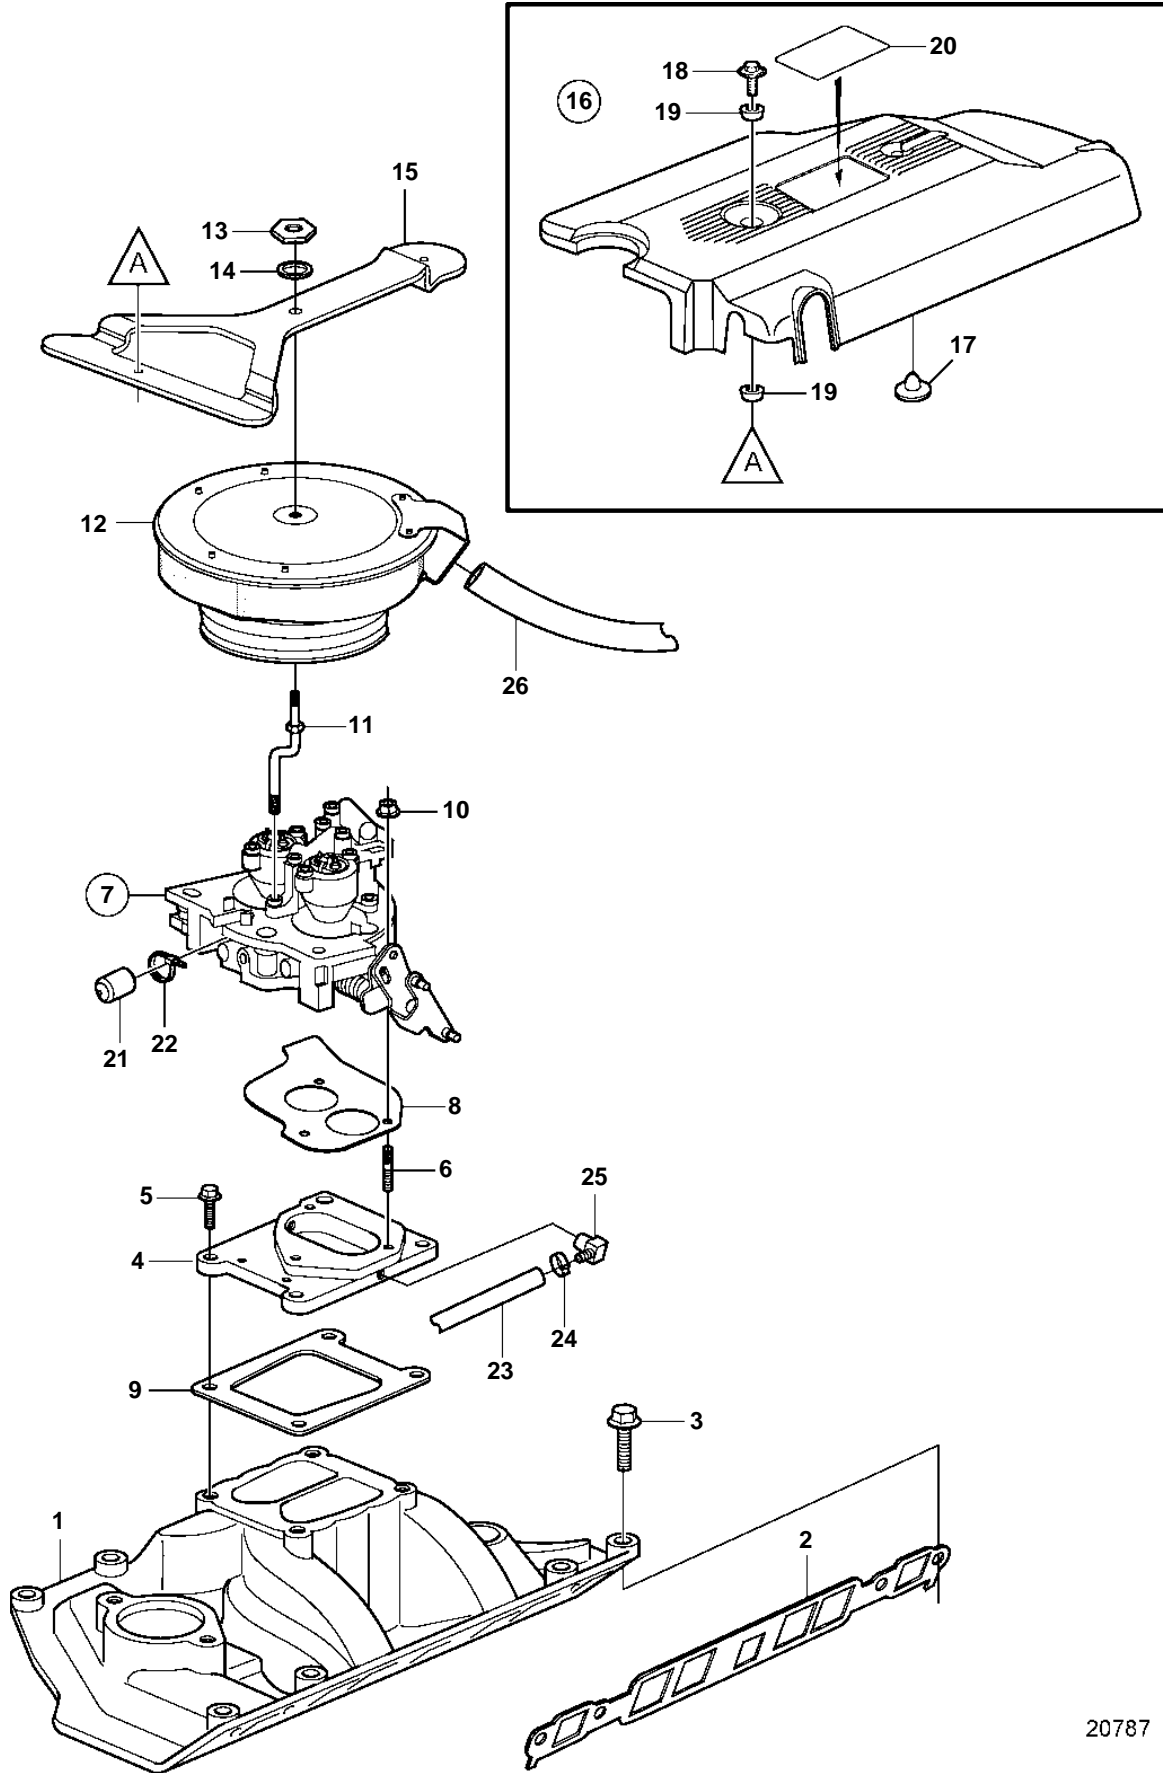

5.7GSii-A

20787

## 5.7GSii-A

REF	PART NO.	QTY	DESCRIPTION	NOTES
1	3856270	1	Manifold	
2	3857662	1	Gasket kit	
3	3855935	8	Screw	
4	3850039	1	Adapter	
5	3852008	4	Screw	
6	3860812	3	Stud	
7	3856395	1	Throttle body	
8	3850355	1	Gasket	
9	3850405	1	Gasket	
10	3852142	4	Nut	
11	3850274	1	Stud	
12	3856913	1	Flame arrestor	
13	3853561	1	Nut	
14	3852007	1	Washer	
15	3861547	1	Bracket	
16	3861545	1	Cover	
17	3859005	4	· Grommet	
18		2	· Screw	
19		4	· Grommet	
20	3861502	1	Decal	5.7GSi
21	3856766	1	Cap	
22	948211	1	Strip clamp	
23	3854904	1	Hose	CRANKCASE VENTILATION
24	3852529	2	Clamp, snap	
	982663	2	Clamp	OETIKER
25	3853598	1	Elbow	
26	3852435	1	Hose	TO VALVE COVER